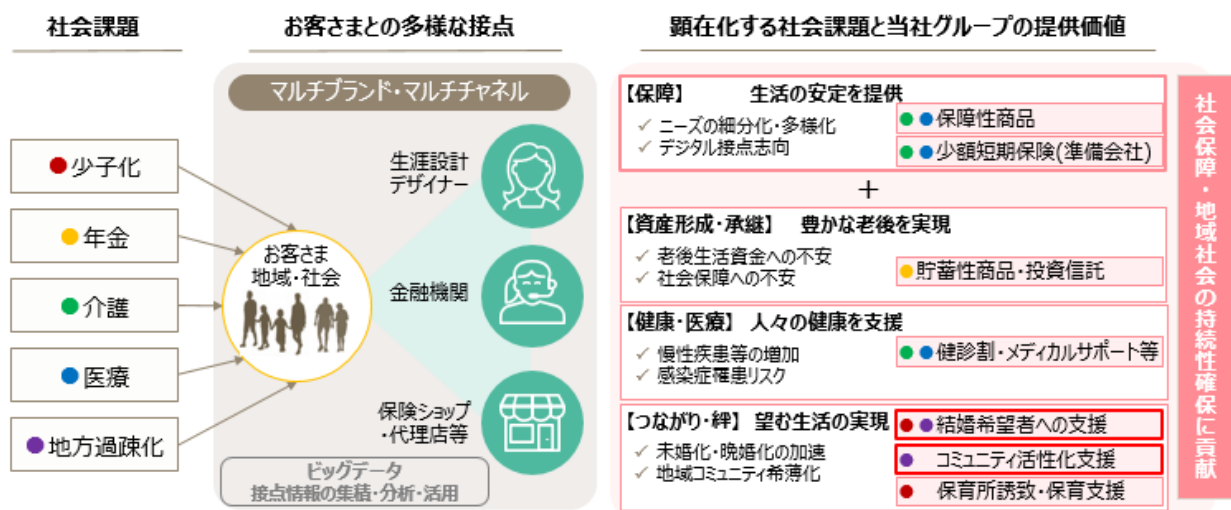

IBJは、社会全体の利益を尊重しながら、一人ひとりの価値観に沿った「ライフソリューション」を提案することを目指し、全国約2,500社の結婚相談所が加盟する日本結婚相談所連盟や直営の結婚相談所、婚活サイト、婚活パーティ等を複合的に運営しており、2019年度には日本の結婚組数の1.4%超にあたる8,286組の成婚を生み出しています。

第一生命は、「一生涯のパートナー」としての使命をこれからの時代においても果たしていくために、従来の「保障」に加え、「資産形成・承継」「健康・医療」「つながり・絆」に資する価値を提供することが重要だと考えています。婚活支援という、人と人との新たなつながりを生む取組みを通じて、人々の望む生活の実現に貢献していきます。

今後、両社は豊かな次世代社会の創造に向けて、以下の協働取組みを進めていきます。

2. 業務提携の内容

- (1) 婚活支援イベントにおける相互協力
- (2) 日本物産株式会社を通じた婚活支援サービスのご案内
- (3) 第一生命のお客さまに対するIBJのサービスのご紹介

協働項目	主な取組事項
(1) 婚活支援イベントにおける相互協力	<ul style="list-style-type: none"> ・ 2017 年度より、両社は東京都と連携し、「TOKYO 恋結びプレミアムパーティー」を開催しており、これまでに約 2,500 名の方にご参加をいただいています。今後、地方自治体等とも連携の上、オンラインを含む婚活支援イベントを共催していきます。 <p><参考>「TOKYO 恋結びプレミアムパーティー」の様子</p>  <p>(注) 新型コロナウイルスの感染拡大防止のため、現在は開催を見合わせています (2020 年 11 月現在)。</p>
(2) 日本物産株式会社を通じた婚活支援サービスのご案内	<ul style="list-style-type: none"> ・ IBJ の有する婚活支援に関するノウハウ・システムを活用し、第一生命ホールディングスの関連法人である日本物産株式会社で婚活支援サービスを開始します(事業所名: Youinas ～ユイナス～)。 ・ お客様の生涯設計支援の一環として、第一生命による婚活支援サービスのご紹介を行います(2021 年に首都圏から開始予定)。 <p>【婚活支援サービスのご案内フロー】</p>  <p>※日本物産株式会社は、IBJ が運営する日本結婚相談所連盟に所属し、婚活支援サービスに関するサポートを受けます。</p>
(3) 第一生命のお客さまに対する IBJ のサービスのご紹介	<ul style="list-style-type: none"> ・ 事業承継支援・地方創生の一環として、独身の経営者および後継者に対する婚活支援や、IBJ による結婚相談所開業支援のご紹介を共同で行います。

※協議・検討中の事項を含みます。

3. その他

人財交流やデジタル分野等におけるノウハウの共有を行うことにより、社会課題の解決に向けた活動を推進していきます。

【参考】第一生命グループにおける本取組みの位置付け

【参考】会社概要

会社名	第一生命保険株式会社
本社所在地	東京都千代田区有楽町1-13-1
代表者名	稲垣 精二
設立年月	1902年9月
主な事業内容	生命保険事業

会社名	株式会社IBJ
本社所在地	東京都新宿区西新宿1-23-7 新宿ファーストウエスト 12階
代表者名	石坂 茂
設立年月	2006年2月
主な事業内容	婚活事業、ライフデザイン事業